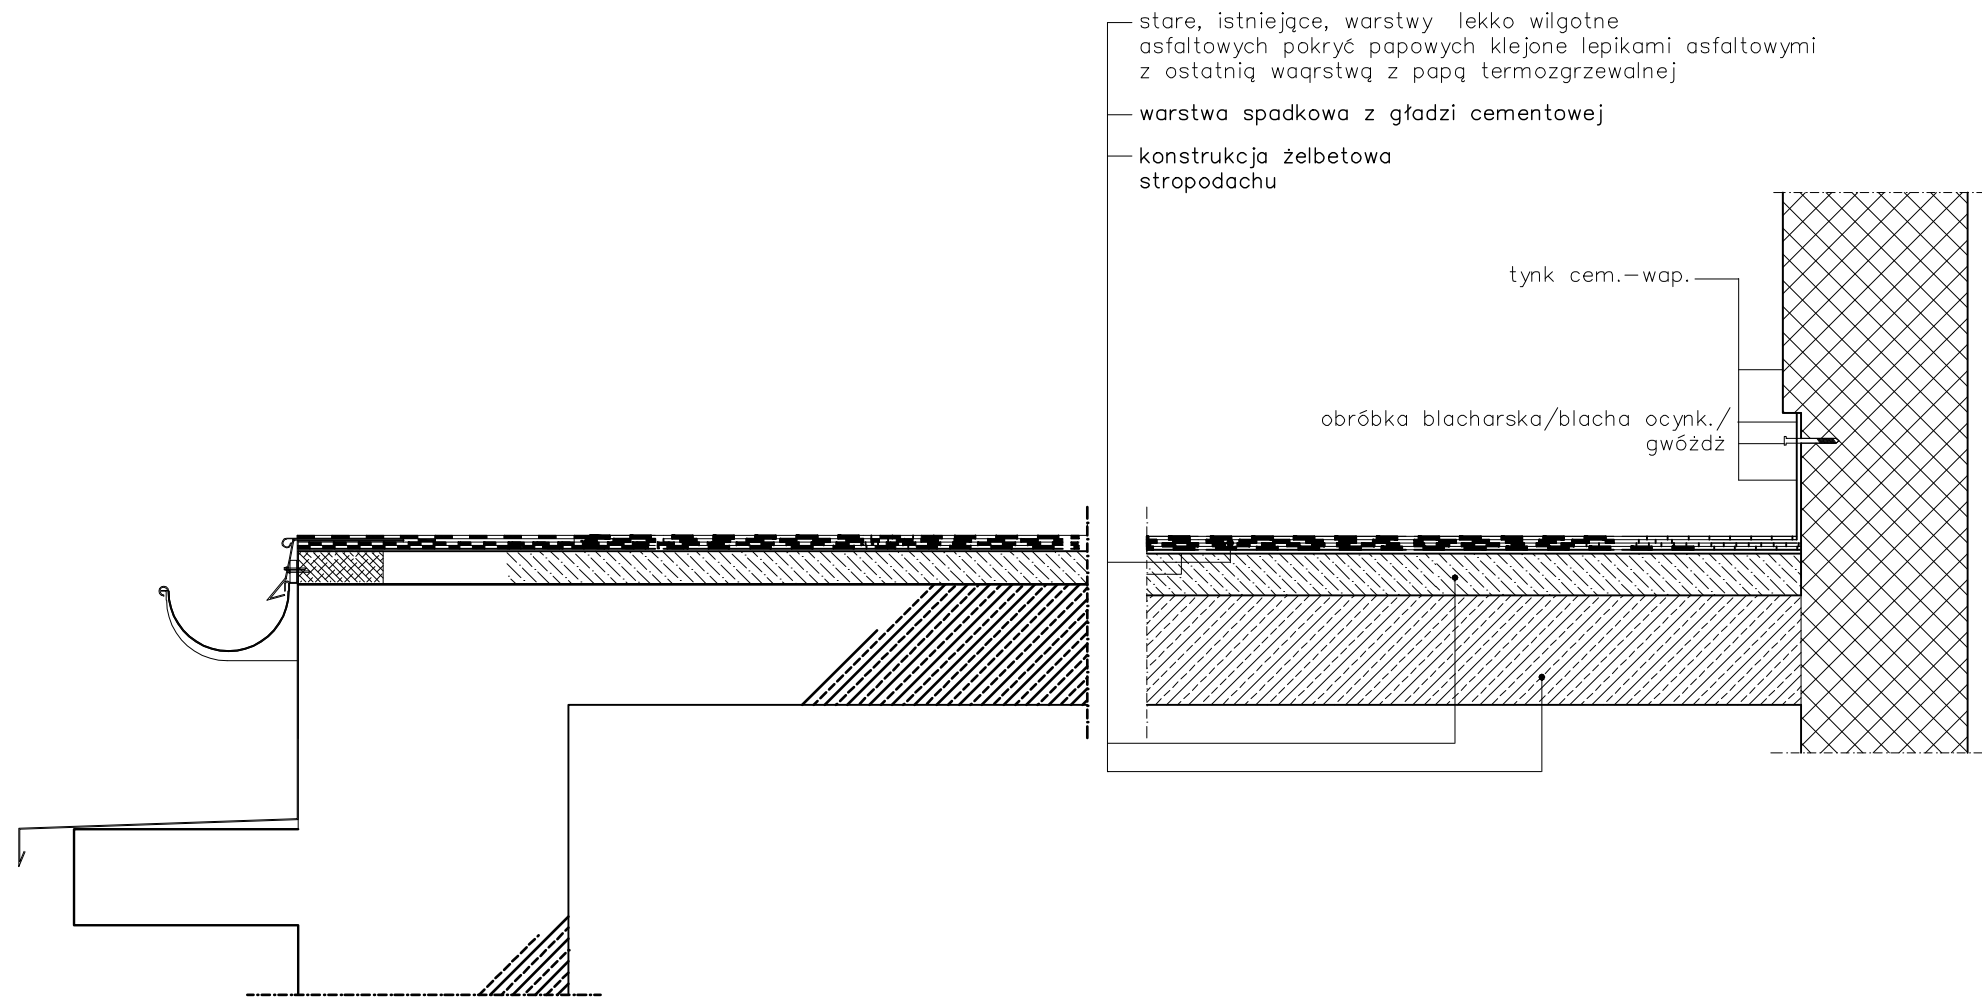

## SZCZEGÓŁY - inwentaryzacja

inwestycja: <b>REMONT POKRYCIA DACHOWEGO Z PAPY WRAZ Z ROBOTAMI TOWARZYSZĄCYMI BUDYNKU SZKOŁY ZESPOŁU SZKÓŁ NR 2 W MŁAWIE</b>	
lokalizacja: Mława ul. Zuzanny Morawskiej 29B działka nr ew. 4008/6; 4008/10; 4008/12	
inwestor: <b>POWIAT MŁAWSKI reprezentowany przez ZARZĄD POWIATU MŁAWSKIEGO</b> ul. Reymonta 6, 06 -500 Mława	
nazwa rysunku: SZCZEGÓŁY – inwentaryzacja	
opracował:	
branża: ARCHITEKTURA	nr rysunku: 2
data: sierpień 2013	skala: 1:10